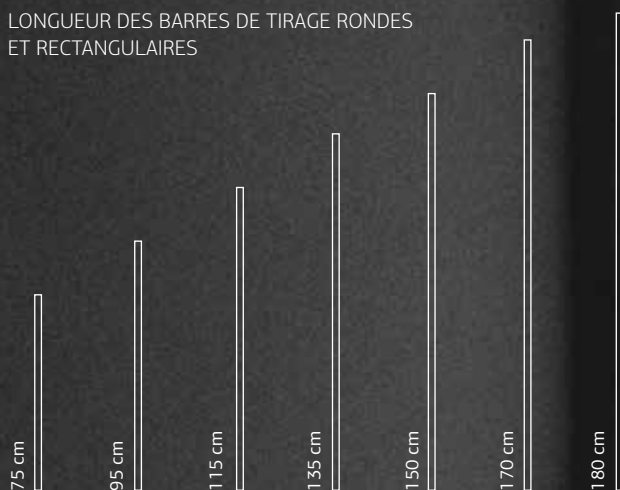

Des barres de tirage, qui impressionnent

La poignée est la partie la plus personnelle de la porte. Chaque habitant la touche au moins mille fois par an. C'est pourquoi Pirnar leur accorde la plus grande attention. Pour chaque modèle nous choisissons spécifiquement l'une des formes de base, ronde ou rectangulaire, et nous déterminons sa longueur exacte. Afin d'obtenir une impression optimale et d'apporter une touche personnelle, nous avons créé plusieurs séries d'éclairages uniques de la barre de tirage, qui bénéficient d'une technologie brevetée, récompensée par le prestigieux prix international German Design Award Special 2019.

LONGUEUR DES BARRES DE TIRAGE RONDES ET RECTANGULAIRES

Contactez le personnel des ventes pour obtenir plus d'informations sur la gamme complète des barres de tirage et éclairages disponibles.

RONDE

NERO
EDITION

NERO
EDITION