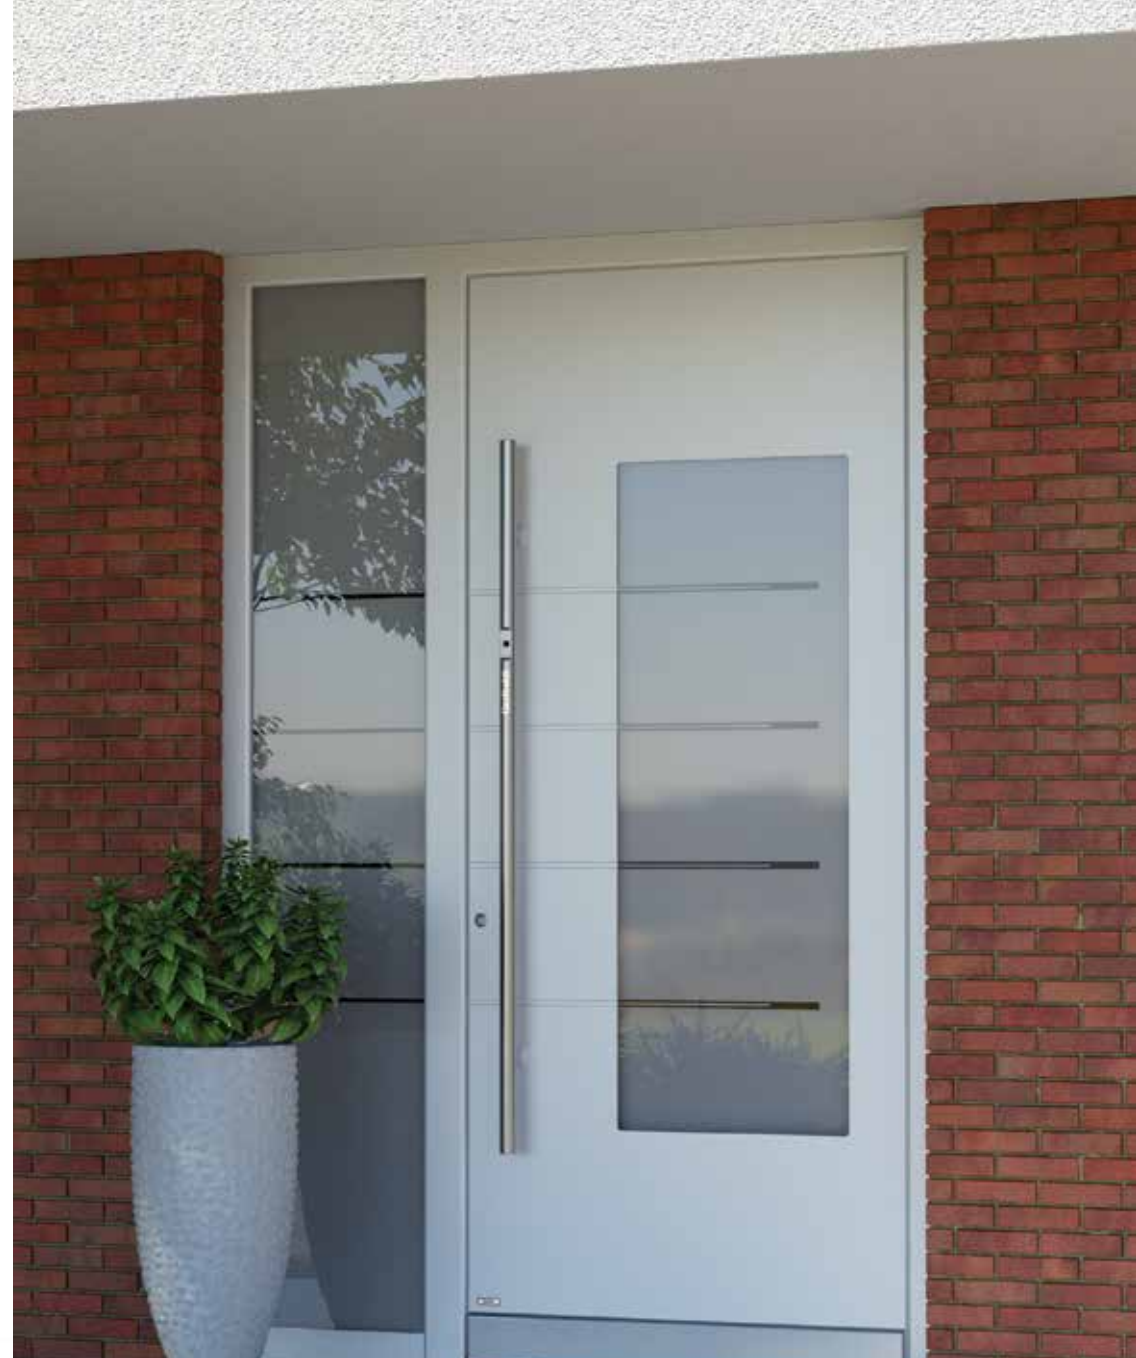

7470

Couleur FS 9016 / Verre motif sablé / Barre de tirage personnalisée RONDE150 avec éclairage LABELUX / Système de verrouillage fiable avec lecteur d'empreintes digitales SECURO dans la barre de tirage et verrouillage ARMO COMFORT ELECTRO / Plinthe de protection 6203