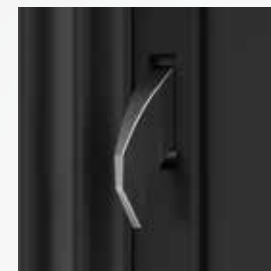

Serrure sécurisée à cinq points ARMO MAX