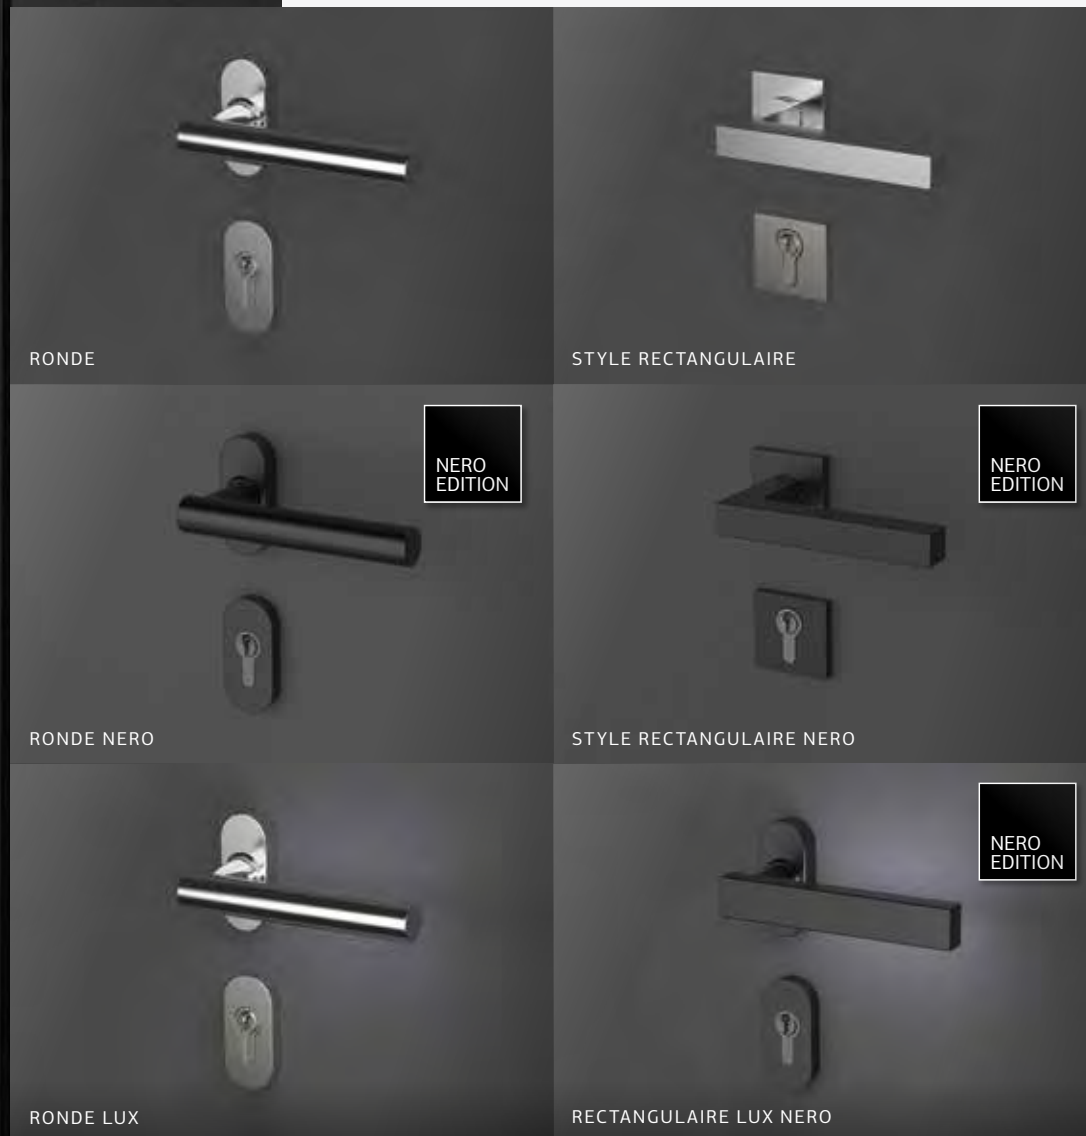

LONGUEUR DES BARRES DE TIRAGE RONDES ET RECTANGULAIRES

Contactez le personnel des ventes pour obtenir plus d'informations sur la gamme complète des barres de tirage et éclairages disponibles.

RONDE

RONDE NERO

NERO
EDITION

RECTANGULAIRE

RECTANGULAIRE NERO

NERO
EDITION

LUX

Un éclairage d'ambiance doux de la poignée ou de la barre, qui embellit toute la maison, évoque une sensation de beauté magique, de sécurité et de bien-être.

LABELUX

Cette technologie brevetée par Pirnar permet d'incruster votre nom, ou toute inscription de votre choix, en lettres lumineuses au milieu de la barre de tirage, le tout avec un alignement parfait avec la surface. La magie reste intacte même au toucher.

Entrez dans
le monde digital
de **PIRNAR**

Accessoires

En choisissant une poignée et autres accessoires, mettez en valeur votre style et ne laissez aucun doute sur votre sens de l'esthétique.

RONDE

STYLE RECTANGULAIRE