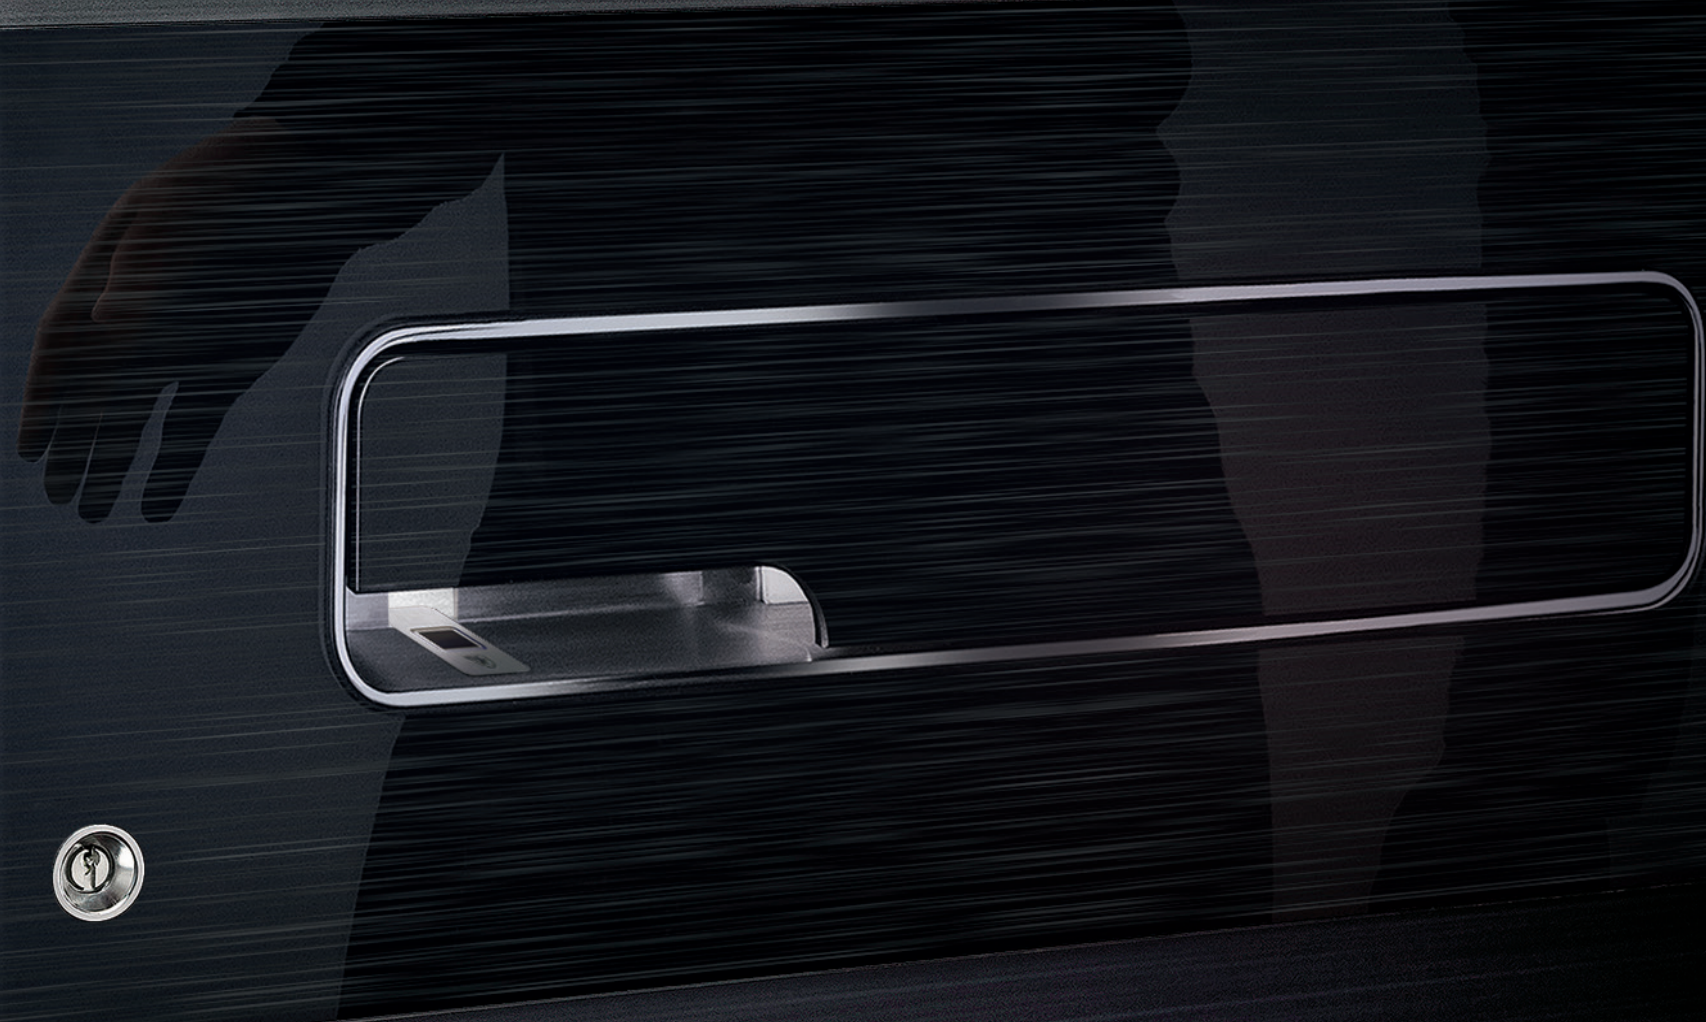

La combinaison élégante du verre