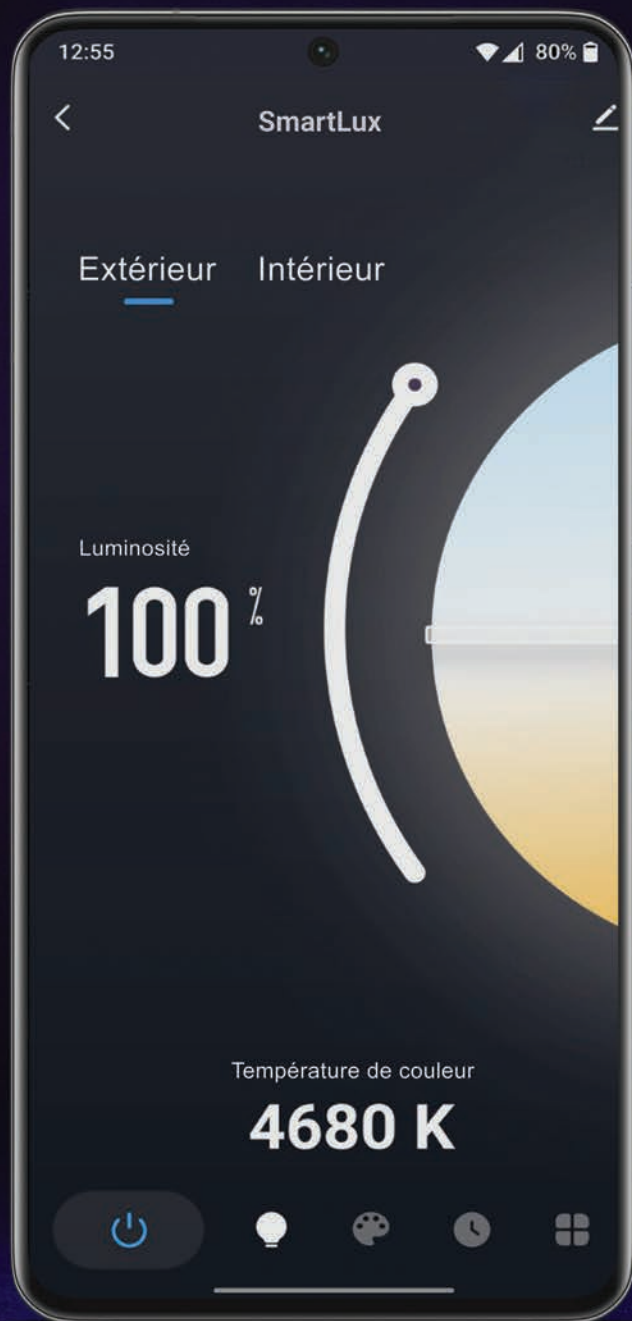

Commande vocale avec
Google Assistant et Amazon Alexa

Utilisation sur la montre connectée Apple Watch

Gestion avec l'assistant personnel Apple Siri

Connexion avec l'éclairage intelligent SmartLux de PIRNAR

Gestion du temps d'éclairage

Connectivité Wi-Fi et Bluetooth

Gestion à distance

Commande vocale avec intégration des assistants Google Assistant et Amazon Alexa

Gestion de la température de la lumière de 2700 kelvins (blanc chaud) à 6500 kelvins (blanc froid)