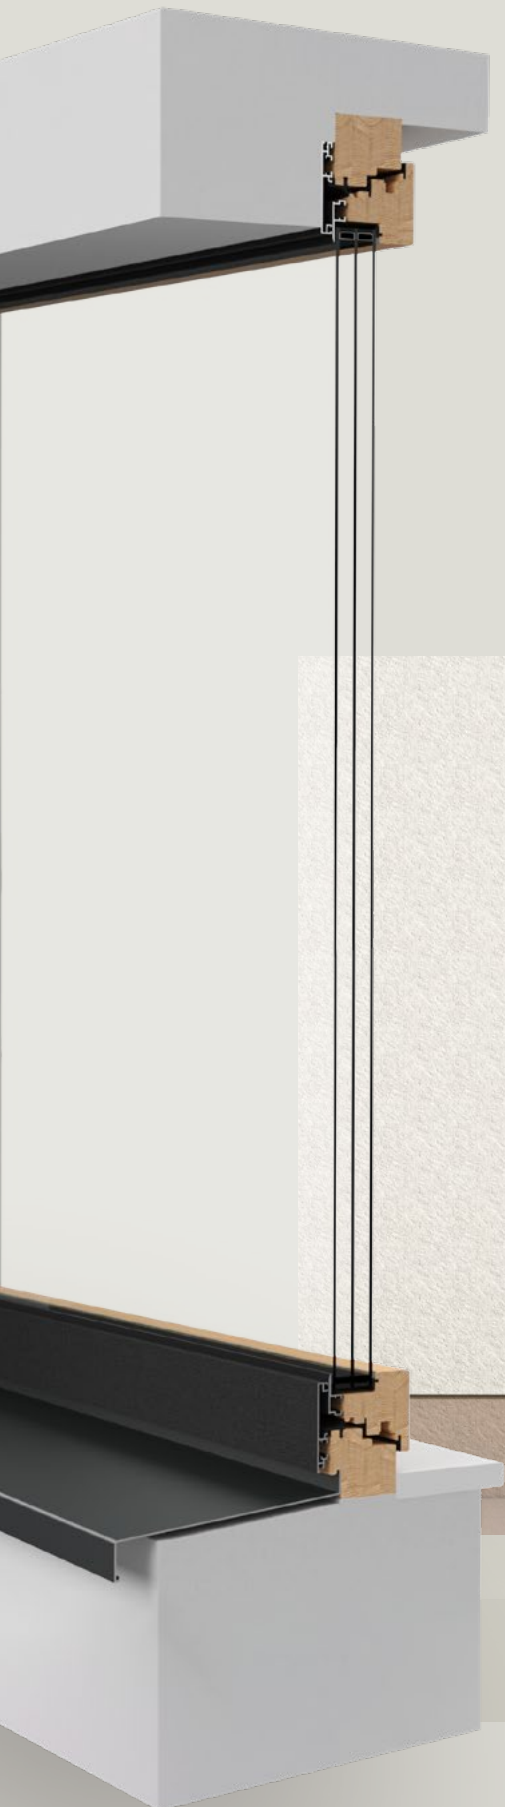

Les coques en aluminium du dormant sont soudées et poncées sans raccords visibles. Cette solution offre ainsi non seulement une structure robuste pour une protection anticorrosion durable, mais souligne aussi son caractère ultramoderne.