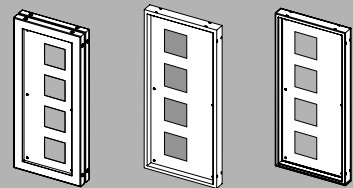

Lamelles fixes

Les volets coulissants et volets coulissants et pliants à lamelles fixes se composent d'au moins une zone à lamelles fixes. Indépendamment de cette dernière, d'autres zones peuvent être dotées de panneaux en aluminium (lisses, rainurés en hauteur ou en largeur). Une traverse horizontale ou un montant vertical est utilisée pour séparer au moins deux zones.

MS-MAX70 JZN-MAX15 JZN-MAX70 PARIS-MAX15*

PARIS-MAX37* PARIS-MAX70 SLMAX15* SLMAX37* SLMAX70

SUN-P70 SUN-MAX15* SUN-MAX37* SUN-MAX70 NICE

JSV JS-MAX37V

MSV MS-MAX37V

SUN-MAX37V SUN-MAX48V

SR PL* PLLO*

PLANO-MAX28* PLANO-MAX70 PLANO-SL12*

VARIO-MAX70 Vario MAX28 VARIO-MAX15*

VARIO-SL12* PLN* PLLO-N*

Volets coulissants/volets coulissants pliants

JS* MS* PARIS* SLR75* SL

SUN-R75* SUN-R48 ES* EMS*

TZ* GE

TSW* PLANO-SL12* VARIO-SL12*

* GLIT – Volets coulissants sans guidage visible : possibilité de combiner des modèles standard au cadre de guidage GLIT.