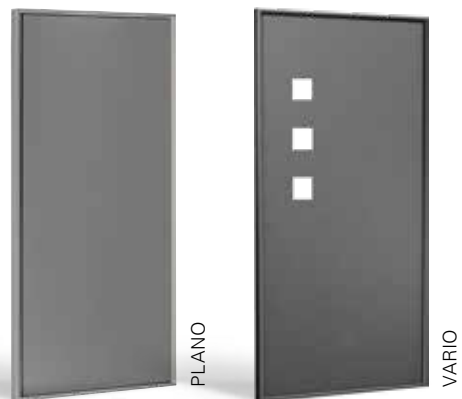

Modèles pleins

Les volets coulissants et volets coulissants pliants avec panneaux fixes présentent exclusivement des surfaces constituées de panneaux en aluminium ou d'éléments semblables à des lamelles. La division de la surface dépend du nombre de zones. De plus, les panneaux en aluminium peuvent être dotés de sections différentes.

Vue en coupe :