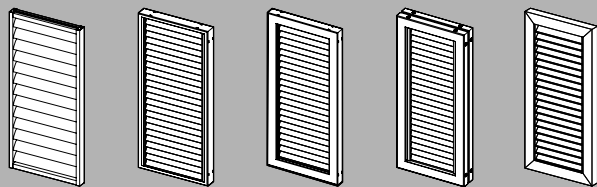

Lamelles fixes

Les volets coulissants et volets coulissants et pliants à lamelles fixes se composent d'au moins une zone à lamelles fixes. Indépendamment de cette dernière, d'autres zones peuvent être dotées de panneaux en aluminium (lisses, rainurés en hauteur ou en largeur). Une traverse horizontale ou un montant vertical est utilisée pour séparer au moins deux zones.

Vue en coupe des lamelles :

JZN-MAX70

PARIS-MAX15

SUN-R75

MS-MAX15

Extrait de notre gamme de produits regroupant plus de 80 modèles différents.

Lamelles orientables

Les volets coulissants à lamelles orientables se composent d'au moins une zone à lamelles orientables. Indépendamment de cette dernière, d'autres zones peuvent être dotées de panneaux en aluminium (lisses, rainurés en hauteur ou en largeur). Une traverse horizontale ou un montant vertical est utilisée pour séparer au moins deux zones. L'orientation des lamelles se règle à l'aide d'une barre centrale invisible.

Décors – authentiques à s'y méprendre

Volets coulissants/volets coulissants pliants EHRET

Lamelles fixes

Lamelles orientables

Modèles pleins

Volets coulissants

JS-MAX15* JS-MAX37* JS-MAX70 MS-MAX15* MS-MAX37*

MS-MAX70 JZN-MAX15 JZN-MAX70 PARIS-MAX15*

PARIS-MAX37* PARIS-MAX70 SLMAX15* SLMAX37* SLMAX70

SUN-P70 SUN-MAX15* SUN-MAX37* SUN-MAX70 NICE

JSV JS-MAX37V

MSV MS-MAX37V

SUN-MAX37V SUN-MAX48V

SR PL* PLLO*

PLANO-MAX28* PLANO-MAX70 PLANO-SL12*