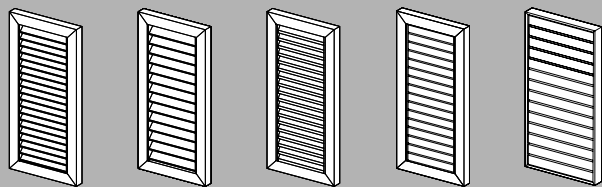

Lamelles fixes

Les volets coulissants et volets coulissants et pliants à lamelles fixes se composent d'au moins une zone à lamelles fixes. Indépendamment de cette dernière, d'autres zones peuvent être dotées de panneaux en aluminium (lisses, rainurés en hauteur ou en largeur). Une traverse horizontale ou un montant vertical est utilisée pour séparer au moins deux zones.

Vue en coupe des lamelles :

JZN-MAX70

PARIS-MAX15

SUN-R75

MS-MAX15

Extrait de notre gamme de produits regroupant plus de 80 modèles différents.

Lamelles orientables

Les volets coulissants à lamelles orientables se composent d'au moins une zone à lamelles orientables. Indépendamment de cette dernière, d'autres zones peuvent être dotées de panneaux en aluminium (lisses, rainurés en hauteur ou en largeur). Une traverse horizontale ou un montant vertical est utilisée pour séparer au moins deux zones. L'orientation des lamelles se règle à l'aide d'une barre centrale invisible.

MS-MAX70 JZN-MAX15 JZN-MAX70 PARIS-MAX15*

PARIS-MAX37* PARIS-MAX70 SLMAX15* SLMAX37* SLMAX70

SUN-P70 SUN-MAX15* SUN-MAX37* SUN-MAX70 NICE

JSV JS-MAX37V

MSV MS-MAX37V

SUN-MAX37V SUN-MAX48V

SR PL* PLLO*

PLANO-MAX28* PLANO-MAX70 PLANO-SL12*

VARIO-MAX70 Vario MAX28 VARIO-MAX15*

VARIO-SL12* PLN* PLLO-N*

Volets coulissants/volets coulissants pliants

JS* MS* PARIS* SLR75* SL

SUN-R75* SUN-R48 ES* EMS*

TZ* GE

TSW* PLANO-SL12* VARIO-SL12*

* GLIT – Volets coulissants sans guidage visible : possibilité de combiner des modèles standard au cadre de guidage GLIT.