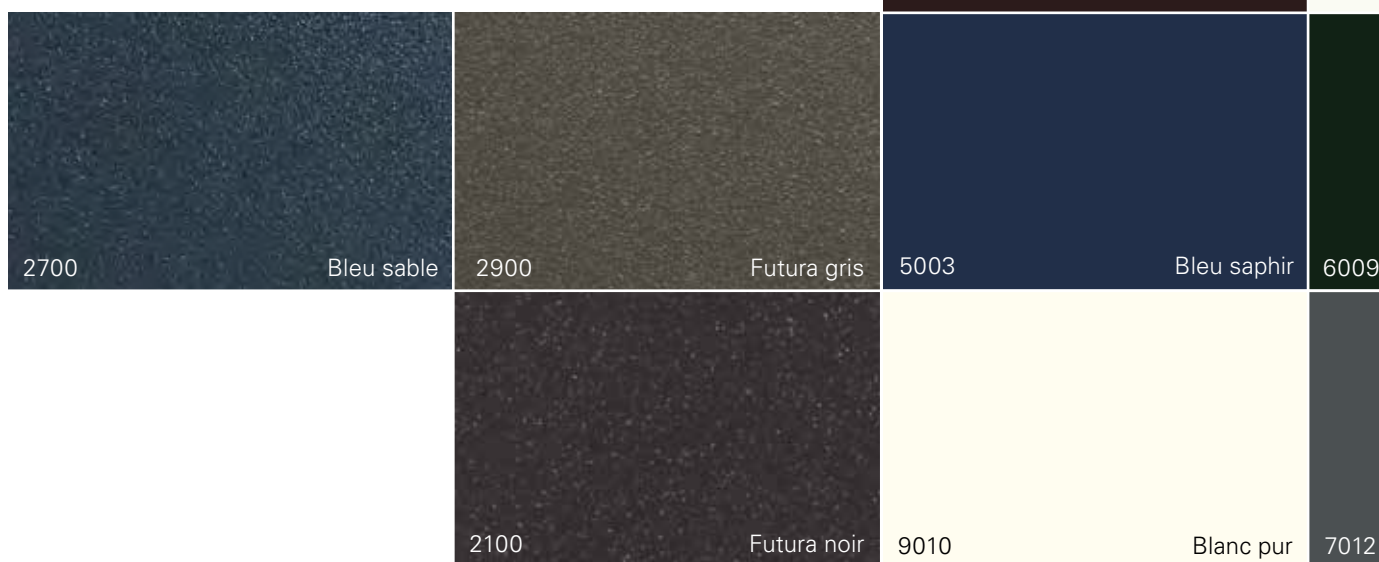

Surface

Nous proposons de manière standard la surface structurée mat fin (SMF). L’aspect est ainsi à la fois moderne et intemporel. Grâce à cette finition, l’entretien est facilité.

Couleurs – des possibilités exclusives

Vous avez le choix dans plus de 4000 coloris et dans de multiples nuanciers. Grâce aux nuanciers standardisés, il est possible de proposer des volets qui s’harmonisent parfaitement avec les couleurs des autres éléments de la façade.

Rouge brun	7016	Gris anthracite	7035	Gris clair	8014	Brun sépia
Blanc signalisation	3004	Rouge pourpre	6021	Vert pâle	8019	Brun gris
Vert sapin	5014	Bleu pigeon	8011	Brun noisette	3005	Rouge vin
Gris basalte	8003	Brun argile	7040	Gris fenêtre	9007	Aluminium gris

Pin nouveaux foncé	893	African ebony	805	Chêne doré Reno clair	853	Noyer foncé
Chêne doré	888	Teck rouge	839	Pin nouveaux doré	908666	Effet rouille, brun patiné
Pin nouveaux clair	866	Rouille foncé	895	Cuivre	890	Granit gris
			874	Winchester Reno	872	Noyer