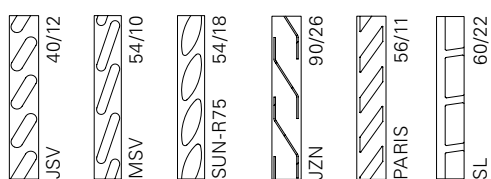

Lamelles fixes

Les volets coulissants et volets coulissants et pliants à lamelles fixes se composent d'au moins une zone à lamelles fixes. Indépendamment de cette dernière, d'autres zones peuvent être dotées de panneaux en aluminium (lisses, rainurés en hauteur ou en largeur). Une traverse horizontale ou un montant vertical est utilisée pour séparer au moins deux zones.

Vue en coupe des lamelles :