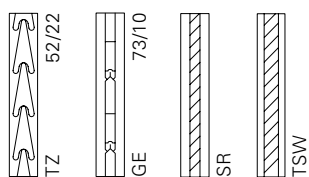

Modèles pleins

Les volets coulissants et volets coulissants pliants avec panneaux fixes présentent exclusivement des surfaces constituées de panneaux en aluminium ou d'éléments semblables à des lamelles. La division de la surface dépend du nombre de zones. De plus, les panneaux en aluminium peuvent être dotés de sections différentes.

Vue en coupe :