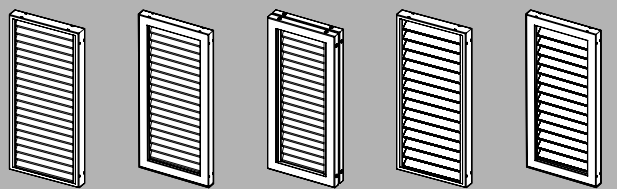

Lamelles fixes

Les volets coulissants et volets coulissants et pliants à lamelles fixes se composent d'au moins une zone à lamelles fixes. Indépendamment de cette dernière, d'autres zones peuvent être dotées de panneaux en aluminium (lisses, rainurés en hauteur ou en largeur). Une traverse horizontale ou un montant vertical est utilisée pour séparer au moins deux zones.

Vue en coupe des lamelles :

JZN-MAX70

PARIS-MAX15

SUN-R75

MS-MAX15

Extrait de notre gamme de produits regroupant plus de 80 modèles différents.

Lamelles orientables

Les volets coulissants à lamelles orientables se composent d'au moins une zone à lamelles orientables. Indépendamment de cette dernière, d'autres zones peuvent être dotées de panneaux en aluminium (lisses, rainurés en hauteur ou en largeur). Une traverse horizontale ou un montant vertical est utilisée pour séparer au moins deux zones. L'orientation des lamelles se règle à l'aide d'une barre centrale invisible.

Décors – authentiques à s'y méprendre

Volets coulissants/volets coulissants pliants EHRET

Lamelles fixes

Lamelles orientables

Modèles pleins

Volets coulissants

JS-MAX15* JS-MAX37* JS-MAX70 MS-MAX15* MS-MAX37*

MS-MAX70 JZN-MAX15 JZN-MAX70 PARIS-MAX15*

PARIS-MAX37* PARIS-MAX70 SLMAX15* SLMAX37* SLMAX70

SUN-P70 SUN-MAX15* SUN-MAX37* SUN-MAX70 NICE

JSV JS-MAX37V

MSV MS-MAX37V

SUN-MAX37V SUN-MAX48V

SR PL* PLLO*

PLANO-MAX28* PLANO-MAX70 PLANO-SL12*