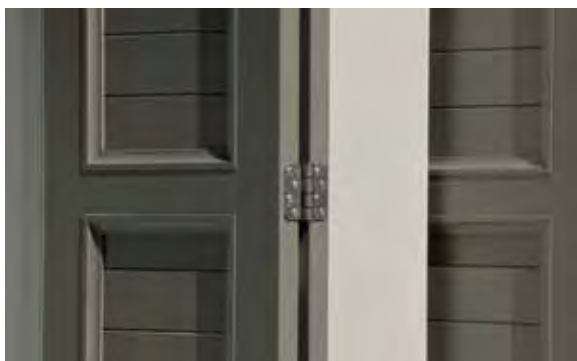

Charnières