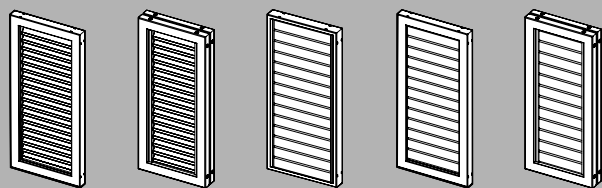

Lamelles fixes

Les volets coulissants et volets coulissants et pliants à lamelles fixes se composent d'au moins une zone à lamelles fixes. Indépendamment de cette dernière, d'autres zones peuvent être dotées de panneaux en aluminium (lisses, rainurés en hauteur ou en largeur). Une traverse horizontale ou un montant vertical est utilisée pour séparer au moins deux zones.

Décors – authentiques à s'y méprendre

Volets coulissants/volets coulissants pliants EHRET

Lamelles fixes

Lamelles orientables

Modèles pleins

Volets coulissants

JS-MAX15* JS-MAX37* JS-MAX70 MS-MAX15* MS-MAX37*

MS-MAX70 JZN-MAX15 JZN-MAX70 PARIS-MAX15*

PARIS-MAX37* PARIS-MAX70 SLMAX15* SLMAX37* SLMAX70

SUN-P70 SUN-MAX15* SUN-MAX37* SUN-MAX70 NICE

JSV JS-MAX37V

MSV MS-MAX37V

SUN-MAX37V SUN-MAX48V

SR PL* PLLO*

PLANO-MAX28* PLANO-MAX70 PLANO-SL12*

VARIO-MAX70 Vario MAX28 VARIO-MAX15*

VARIO-SL12* PLN* PLLO-N*

Volets coulissants/volets coulissants pliants

JS* MS* PARIS* SLR75* SL

SUN-R75* SUN-R48 ES* EMS*

TZ* GE

TSW* PLANO-SL12* VARIO-SL12*

* GLIT – Volets coulissants sans guidage visible : possibilité de combiner des modèles standard au cadre de guidage GLIT.