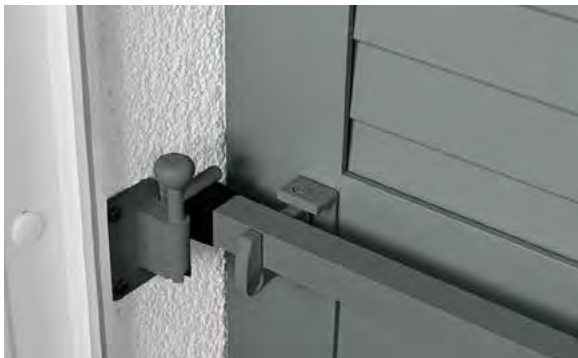

- Motorisation
- Commande
- Moustiquaire

Motorisation 230 V io

Motorisation SOLAR

Barre de sécurité

Point de commande Smoove io